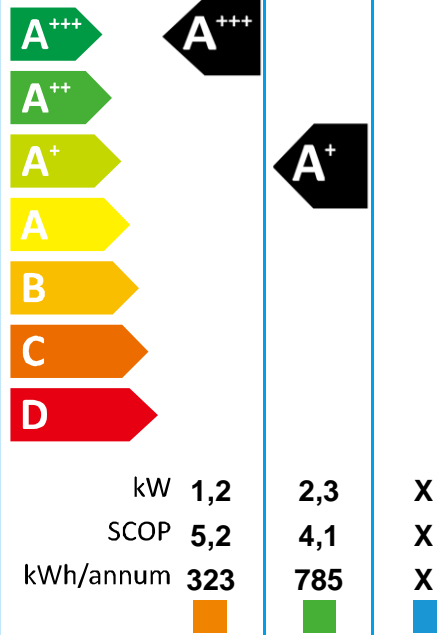

# ENERG

енергия · ενέργεια

Y IJA  
IE IA

**GENERAL**

AOHG07KETA / ASHG07KETF  
AOHG07KETA / ASHG07KETE  
AOHG07KETA / ASHG07KETA

SEER

kW **2,0**  
SEER **7,4**  
kWh/annum **95**

SCOP

54dB

61dB

ENERGIA · ЕНЕРГИЯ · ΕΝΕΡΓΕΙΑ · ENERGIJA · ENERGY · ENERGIE · ENERGI

626/2011